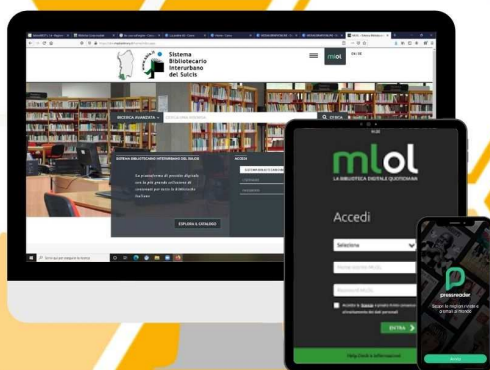

## LA BIBLIOTECA DI TEULADA con il Sistema Bibliotecario Interurbano del Sulcis

presenta il nuovo portale di  
**PRESTITO DIGITALE:**

**SBIS.MEDIALIBRARY.IT**

**INFO E ISCRIZIONI IN BIBLIOTECA** ✉ **MEDIALIBRARY@SBIS.IT**

La Biblioteca Comunale di Teulada con il **Sistema Bibliotecario Interurbano del Sulcis** entra nel digitale attraverso il nuovo portale dedicato <https://sbis.medialibrary.it> e l'adesione alla piattaforma digitale **MedialibraryOnLine (MLOL)**, primo network italiano di biblioteche pubbliche per la gestione di contenuti digitali.